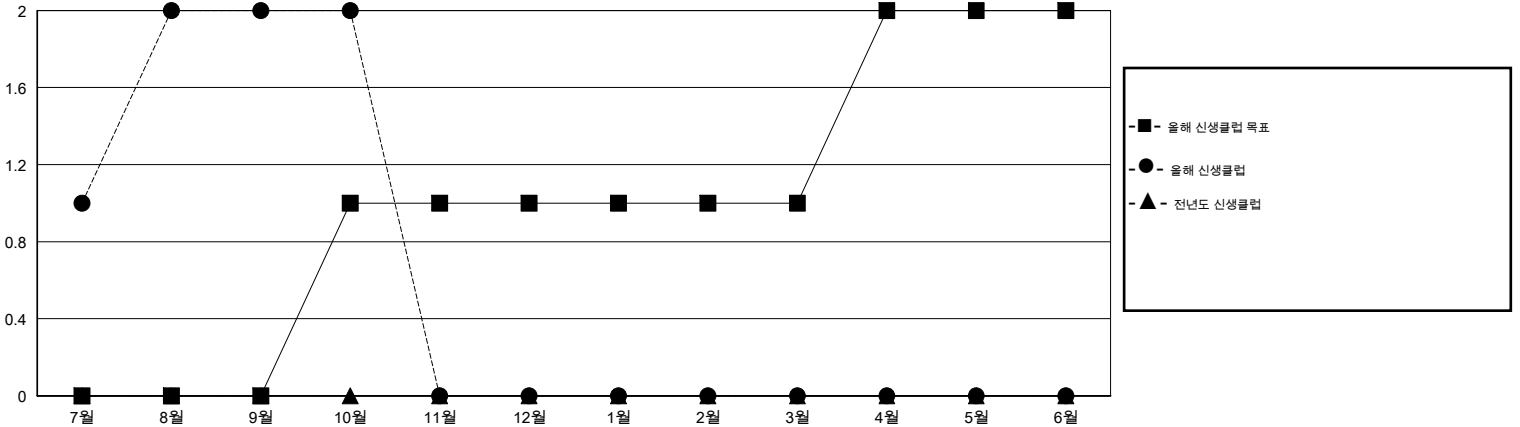

# MONTHLY MEMBERSHIP PROGRESS REPORT

District 356 C

Results as of: 10/31/2014

GMT: JUNG YUL CHOI

장소 REPUBLIC OF KOREA

현장지역 GMT 5

클럽				
결과- 2014-2015				
사분기	신생클럽 목표	신생클럽	해산된 클럽	순 증감/감소
7월/8월/9월	0	2	0	2
10월/11월/12월	1	0	0	0
1월/2월/3월	0	0	0	0
4월/5월/6월	1	0	0	0

회원 1인당				
결과- 2014-2015				
사분기	신입회원 목표	추가된 차터 및 신입 회원	퇴회 회원	순 증감/감소
7월/8월/9월	40	432	98	334
10월/11월/12월	-15	46	11	35
1월/2월/3월	0	0	0	0
4월/5월/6월	35	0	0	0

목표 및 누적 신생클럽 수

목표 및 누적 회원수

해산된 클럽: 0	1명 이상의 신입회원을 등록한 64 CLUBS OF 106	성별 분포
		남성 4,108 (85.07%)
		여성 721 (14.93%)
퇴회회원	<a href="#">여기에 클릭하여 현황보고 내용 검토</a>	가족단위 회원 0
작고 3		세대주 0
클럽해산 0		비 세대주 0
기타 106		
합계 109		