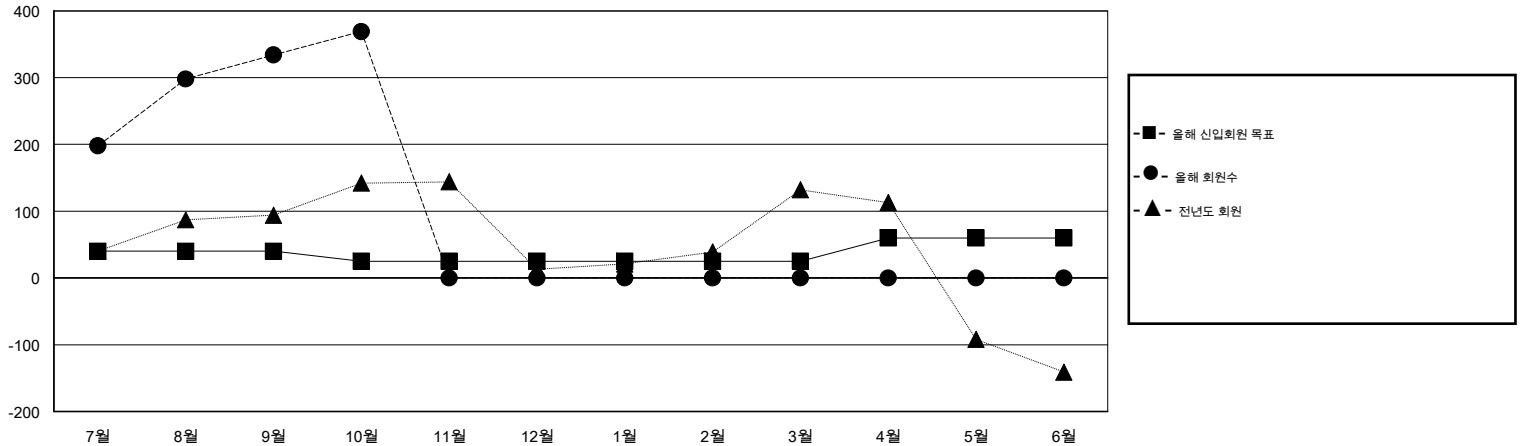

# MONTHLY MEMBERSHIP PROGRESS REPORT

District 356 C

Results as of: 10/31/2014

GMT: JUNG YUL CHOI

장소 REPUBLIC OF KOREA

현장지역 GMT 5

클럽				
결과- 2014-2015				
사분기	신생클럽 목표	신생클럽	해산된 클럽	순 증감/감소
7월/8월/9월	0	2	0	2
10월/11월/12월	1	0	0	0
1월/2월/3월	0	0	0	0
4월/5월/6월	1	0	0	0

회원 1인당				
결과- 2014-2015				
사분기	신입회원 목표	추가된 차터 및 신입 회원	퇴회 회원	순 증감/감소
7월/8월/9월	40	432	98	334
10월/11월/12월	-15	46	11	35
1월/2월/3월	0	0	0	0
4월/5월/6월	35	0	0	0

목표 및 누적 신생클럽 수

목표 및 누적 회원수

해산된 클럽: 0	1명 이상의 신입회원을 등록한 64 CLUBS OF 106	성별 분포
		남성 4,108 (85.07%)
		여성 721 (14.93%)
퇴회회원	<a href="#">여기에 클릭하여 현황보고 내용 검토</a>	가족단위 회원 0
작고 3		세대주 0
클럽해산 0		비 세대주 0
기타 106		
합계 109		